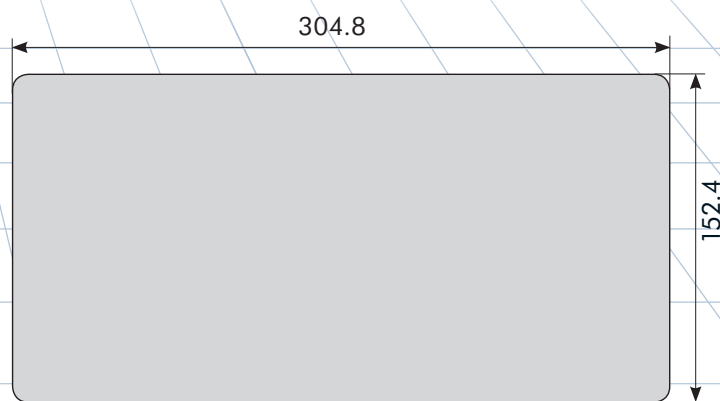

# Eishockeyanzeige H-2104

Die Indoor Eishockey-Anzeigetafel H-2104 zeichnet sich durch eine hohe Lebensdauer und eine sehr gute Lesbarkeit aus. Sie überzeugt mit der Anzeige von Mannschaftsnamen, Spielstand, Spielzeit, Spielabschnitt, Strafen mit Spielernummer sowie Torschüsse und eignet sich auch für andere Sportarten.

**H-2104** Die Eishockey-Anzeigetafel von Mobatime verfügt über eine kompakte und wartungsfreie Bauweise. Standardmässig ist die Tafel mit den Mannschaftsbezeichnung „Heim“ und „Gast“ bedruckt. Optional ist sie mit dem Team Name Message Center (TNMC) erhältlich. Damit können die Mannschaftsnamen individuell über das Bedienpult eingegeben werden.

Technische Daten		H-2104
Ablesbarkeit		120 Meter
Spielzeit		H 25 cm
Spielstand Heim/Gast		H 25 cm
Spielperiode		H 18 cm
Anzahl Torschüsse		H 18 cm
Uhrzeitanzeige		H 25 cm
Strafzeiten		H 18 cm
10 Min. Strafanzeige (optional)		mittels Pfeil
Countdown von zwei Strafzeiten pro Team		ja, mit Spielernummern
Aus- und Strafzeiten		ja
Modifizierbare Teamnamen		optional, Team Name Message Center (TNMC)
<hr/>		
Kontrolleinheit		All Sport 5000
Kommunikation		mit Kabel (optional via Funk)
Temperatur		-30°...+50°C
Ablesewinkel		160°
Horn		integriert
Stromversorgung		230V
Stromverbrauch		ca. 200W, mit TNMC 260W
Farbe der LED		rot, gelb (amber) oder weiss
Farbe der Anzeige		grosse Auswahl
Unterhalt		wartungsfrei
Aluminiumgehäuse		ballwurfsicher
Masse B x H x T		304.8 x 152.4 x 15.2 cm
Gewicht		84 kg, mit TNMC 91 kg

Abmessungen in cm