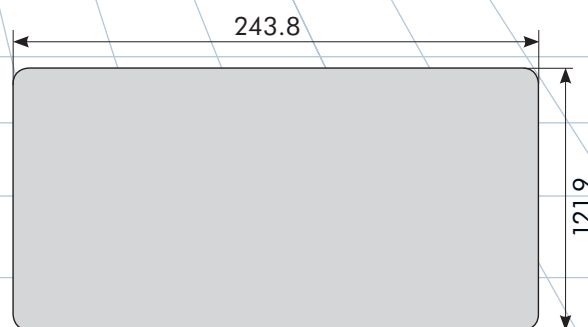

Fussballanzeige MS-915

Die Outdoor Fussball-Anzeigetafel MS-915 mit 38 cm hohen roten, gelben oder weissen LED Ziffern eignet sich hervorragend für Ablesedistanzen bis über 180 m. Die Matchuhr zeigt Spielzeit, Spielstand und Spielabschnitt an. Zwei integrierte Flächen von 49 x 40 cm bieten Platz für Werbung.

MS-915 Die Fussball-Anzeigetafel von Mobatime zeichnet sich durch die beidseitig vergossenen LED Platinen aus, welche absolut wetterbeständig und wartungsfrei sind. Die Gehäusefarbe der Anzeige ist frei wählbar. Auf Wunsch kann die LED-Schrift, passend zur Tafel, in Gelb, Rot oder Weiss ausgewählt werden. Informationen zu Spielzeit, Spielstand und Spielabschnitt sind jederzeit ablesbar. Mit einer Ablesedistanz von 180 Metern und einem Ablesewinkel von 160° ist sie vor allem für mittlere bis grosse Sportplätze konzipiert.

Technische Daten		MS-915
Ablesbarkeit		180 Meter
Spielzeit		H 38 cm
Spielstand Heim/Gast		H 38 cm
Spielperiode		H 38 cm
Uhrzeitanzeige		ja
Zwei integrierte Werbeflächen		49 x 40 cm (B x H)
Kontrolleinheit		All Sports 1600
Kommunikation		mit Kabel (optional mit Funk)
Temperatur		-30°...+50°C
Ablesewinkel		160°
Stromversorgung		230V
Stromverbrauch		LED: rot und gelb (amber) 90 W, weiss 170 W
Farben der LED		rot, gelb (amber) oder weiss
Farbe der Anzeige		grosse Auswahl
Helligkeitsregelung		ja
Unterhalt		wartungsfrei
Aluminiumgehäuse		wetterbeständig und ballwurfsicher
Masse B x H x T		243.8 x 121.9 x 20.3 cm
Gewicht		40 kg

Abmessungen in cm