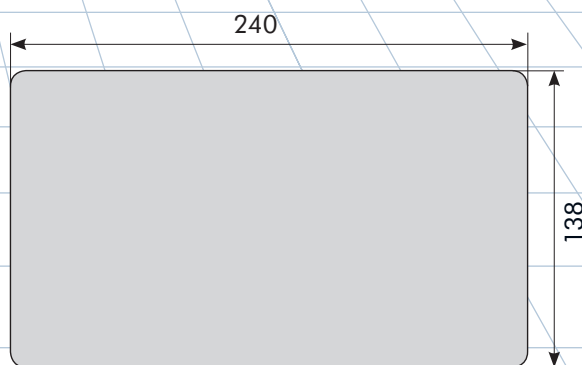

Fussballanzeige BT 2045 CLASSIC

Die Fussball-Anzeigetafel BT 2045 CLASSIC überzeugt durch seine tragbare Funkfernbedienung, mit welcher standortunabhängig Änderungen publiziert werden können. Optional kann die Matchuhr mit zwei oder sechs Werbeflächen erweitert werden.

BT 2045 CLASSIC Die Fussball-Anzeigetafel von Mobatime ist wartungsfrei und zeichnet sich durch ein ballwurf-resistentes Frontscheibenplexiglas aus. Mit einer Ablesedistanz von über 200 Metern und einem Ablesewinkel von 160° ist sie für alle Arten von Sportplätzen konzipiert. Mittels Funkfernbedienung kann die Spielzeit und der Spielstand umgehend und standortunabhängig verändert werden.

Technische Daten		BT 2045 CLASSIC
Ablesbarkeit		200 Meter
Spielzeit		H 45 cm
Spielstand Heim/Gast		H 45 cm, 0 bis 99
Uhrzeitanzeige		H 45 cm, läuft wenn die Anzeige nicht verwendet wird
Werbeflächen Variante 1 (Optional)		2 Stück à 240 x 67.5 cm (B x H)
Werbeflächen Variante 2 (Optional)		4 Stück à 187.5 x 67.5 cm (B x H) 2 Stück à 67.5 x 138 cm (B x H)
Kontrolleinheit		tragbares Bedienpult Pocket
Kommunikation		via Funk
Ablesewinkel		160°
Temperatur		-20°...+50°C
Stromversorgung		230V
Stromverbrauch		ca. 139 W
Farben der LED		rot
Helligkeitsregelung		ja
Unterhalt		wartungsfrei
Aluminiumgehäuse		ballwurfresistente Plexiglas-Frontscheibe, wetterbeständig
Masse B x H x T		240 x 138 x 8.5 cm
Gewicht		57 kg

Abmessungen in cm