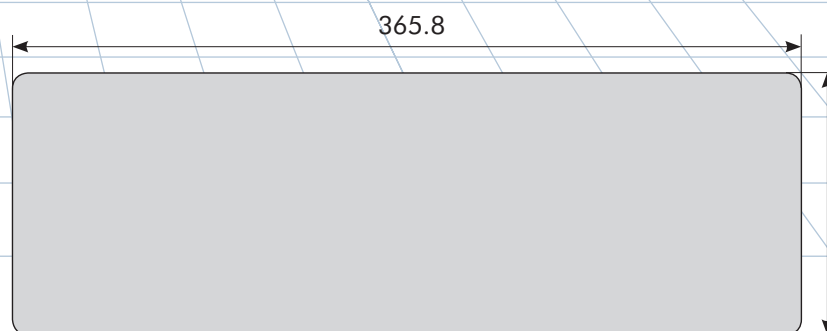

## Fussballanzeige SO-918

Die Fussball-Anzeigetafel SO-918 mit 45 cm hohen roten, gelben oder weissen LED Ziffern eignet sich hervorragend für Ablesedistanzen bis über 210 Meter. Die Matchuhr zeigt Spielzeit, Spielstand und Spielabschnitt an.

**SO-918** Die Fussball-Anzeigetafel von Mobatime zeichnet sich durch die beidseitig vergossenen LED Platinen aus, welche absolut wetterbeständig und wartungsfrei sind. Die Farbe der Tafel ist frei wählbar. Auf Wunsch wird die LED-Schrift, passend zur Tafel, in Gelb, Rot oder Weiss geliefert. Informationen zu Spielzeit, Spielstand und Spielabschnitt sind jederzeit ablesbar. Mit einer Ablesedistanz von 210 Metern und einem Ablesewinkel von 160° ist sie vor allem für grosse Sportplätze konzipiert.

Technische Daten		SO-918
Ablesbarkeit		210 Meter
Spielzeit		H 45 cm
Spielperiode		H 45 cm
Spielstand Heim/Gast		H 45 cm
Uhrzeitanzeige		ja
Kontrolleinheit		All Sports 1600
Kommunikation		mit Kabel (optional mit Funk)
Temperatur		-30°...+50°C
Ablesewinkel		160°
Stromversorgung		230V
Stromverbrauch		LED: rot und gelb (amber) 120 W, weiss 260 W
Farbe der LED		rot, gelb (amber) oder weiss
Farbe der Anzeige		grosse Auswahl
Helligkeitsregelung		ja
Unterhalt		wartungsfrei
Aluminiumgehäuse		wetterbeständig und ballwurfsicher
Masse B x H x T		365.8 x 121.9 x 20.3 cm
Gewicht		82 kg