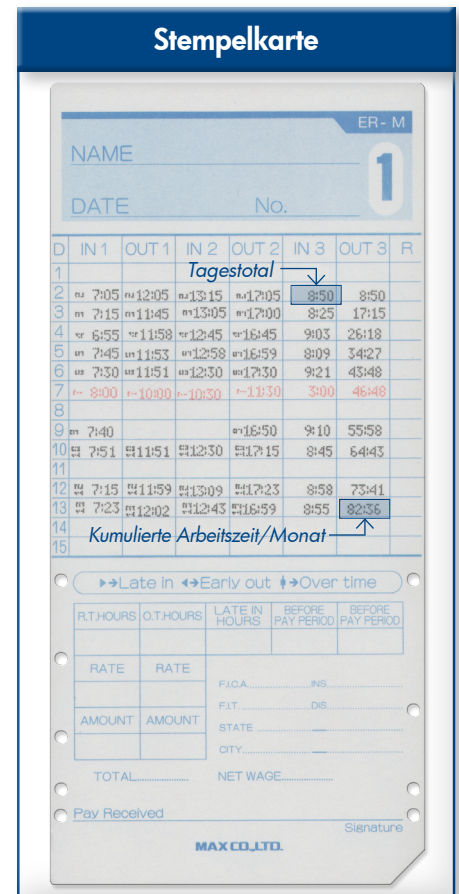

Leistungsmerkmale:

- Erfassung mittels Monatskarte
- Stempelkarte mit 4 Spalten pro Tag (Die Spalten 5 und 6 sind für den Resultatausdruck reserviert)
- Zeiterfassung in Stunden, Minuten oder Stunden und 1/100 Stunden
- Automatische Kumulation der Arbeitszeiten
- Automatische Spaltenerkennung (manuelle Bedienung möglich)
- Nadeldrucker mit Farbbandkassette
- Automatischer Kalender
- Automatisches Umstellen von Sommer- /Winterzeit
- Automatische Erkennung von Vorder- und Rückseite der Karte
- 3 Abrechnungsformate:
  - monatlich
  - wöchentlich
  - 2-wöchentlich
- Bis zu 22 verschiedene interne Signalzeiten programmierbar
- Inkl. Wandhalterung

Bedienerfreundlichkeit:

- Grosses, gut lesbares Display
- Klares, gut verständliches Stempelkartenbild
- Der Mitarbeiter muss nur die Stempelkarte einführen (keine weiteren Manipulationen notwendig)

Ihr Vorteil:

- Stempelkarten ausrechnen entfällt
- Der Mitarbeiter ist jederzeit über seine aktuellen Zeitdaten informiert (Rückfragen an den Personalchef entfallen grösstenteils)
- Besseres Arbeitsklima dank korrekter Zeiterfassung
- Automatische Spaltenerkennung (kein Überstempeln möglich)

Technische Daten:

- Drucker: Nadeldrucker
- Spannung: 230 V / 50 Hz
- Abmessung: 187x242x 130 mm
- Gewicht: 2,5 kg
- Datensicherung: 3 Jahre
- Quarzgesteuert

Preise (exkl. MwSt)

Stempeluhr ER-2500*	Fr. 1'250.-
PROG EX (Kundenspez. Programmierung)	Fr. 50.-
Zubehör:	
Stempelkarten (200 Stück)	
ERC-3115	Fr. 83.-
Farbbandkassette	
FB ER-IR102E	Fr. 35.-
Kartenhalter 25 Fach	
KH 86.180.25 LG	Fr. 140.-
Kartenhalter 15 Fach	
ERRW15	Fr. 99.-
Kartenhalter 10 Fach	
KH 86.180.10 LG	Fr. 85.-
* Lieferumfang: Stempeluhr, Handbuch, 2 Schlüssel