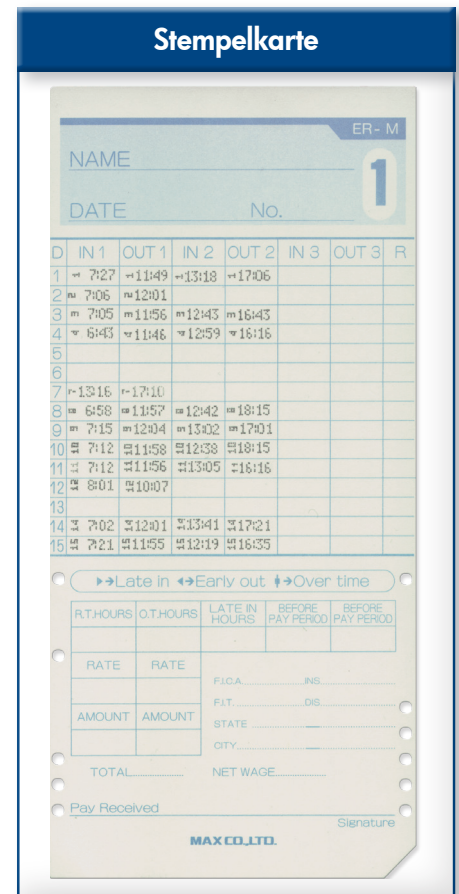

Leistungsmerkmale:

- ▶ Erfassung mittels Monatskarte
- ▶ Doppelseitige Monatsstempelkarte mit 31 Tagen
- ▶ Speicherkapazität für bis zu 25 Mitarbeiter
- ▶ Zeiterfassung in Stunden und Minuten
- ▶ Spezielle Markierung bei Blockzeitverletzungen
- ▶ Automatische und manuelle Spaltenerkennung
- ▶ Nadeldrucker mit Farbbandkassette
- ▶ Automatischer Kalender
- ▶ Automatisches Umstellen von Sommer-/Winterzeit
- ▶ Automatische Erkennung von Vorder- und Rückseite der Karte
- ▶ Wand- oder Tischmodell (Montagewinkel bereits im Gerät integriert)

Bedienerfreundlichkeit:

- ▶ Grosses, gut lesbares Display
- ▶ Klares, gut verständliches Stempelkartenbild
- ▶ Der Mitarbeiter muss nur die Stempelkarte einführen (keine weiteren Manipulationen notwendig)

Technische Daten:

- ▶ Drucker: Nadeldrucker
- ▶ Spannung: 230V / 50Hz
- ▶ Betriebstemp.: 0° - 40° C
- ▶ Abmessung 150x200x100mm
- ▶ Gewicht: 1,7kg
- ▶ Datensicherung: 5 Jahre
- ▶ Quarzgesteuert
- ▶ LED-Anzeige für Stunden, Minuten, Wochentag und Datum