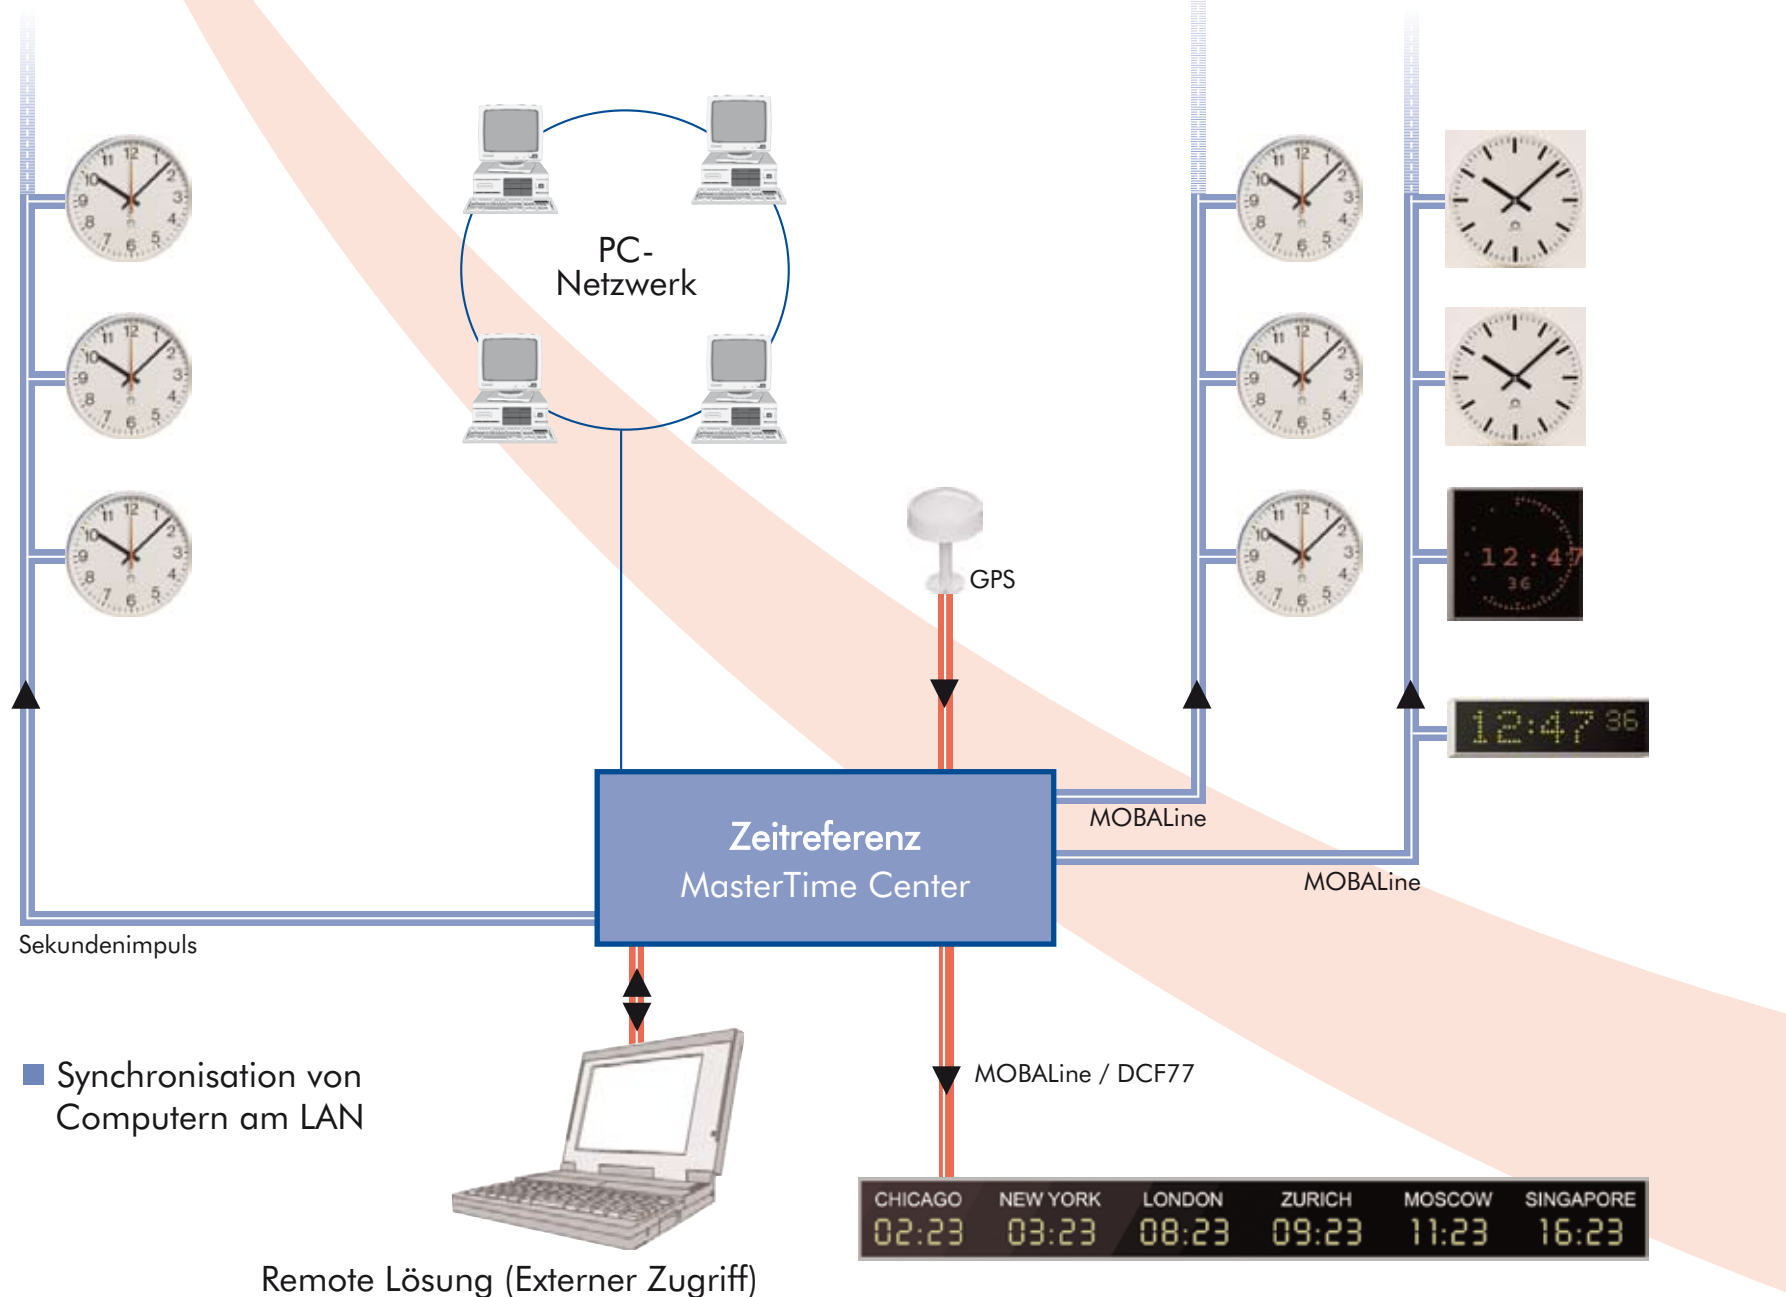

# Zeit für Fernsehstudios

## Impuls-Uhren

Ältere Digital- und Analoguhren

## Neue selbststrichtende Analog- und Digitaluhren

Hochpräzise multifunktionale Zeitdienstanlage mit vielseitigem Schnittstellenkonzept:

- Uhrensteuerung
- Netzwerksynchronisation
- Gebäudeautomation