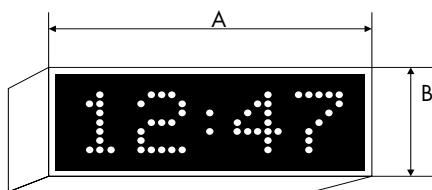

Montage apparent

Montage encastré

DIGI D		Données techniques pour tous les types	
Tension de service	230 VAC / 50 Hz		✓
Fonctionnement	DCF / MSF MOBALine horloge interne à quartz impulsions minute 24 - 48 V		✓ ✓ ✓ ✓
Couleur d'affichage	vert (sans reflets), rouge, bleu ou jaune (hauteur 50 mm)		✓
Luminosité	réglage automatique ou manuel (7 niveaux)		✓
Affichage	multilingue (fixe ou en alternance)		✓
Montage	apparent, inclinable (avec 2 équerres de fixation) encastré avec boîte d'encastrement (P = 80 mm) encastré dans panneau (épais. < 20 mm) suspendu une face (tube de 20 mm) suspendu deux faces (tube de 20 mm)		S B F SC DS
Boîtier	aluminium noir ou éloxé bronze aluminium couleurs RAL en option		✓ ✓
Options	sonde de température pour tension continue de 24 V récepteur DCF 77 pour montage intérieur récepteur DCF 77 pour montage extérieur		406 24DC 484.07 484.03