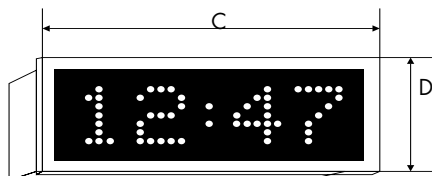

Montage encastré

DIGI D		Données techniques pour tous les types	
Tension de service	230 VAC / 50 Hz		✓
Fonctionnement	DCF / MSF MOBALine horloge interne à quartz impulsions minute 24 - 48 V		✓ ✓ ✓ ✓
Couleur d'affichage	vert (sans reflets), rouge, bleu ou jaune (hauteur 50 mm)		✓
Luminosité	réglage automatique ou manuel (7 niveaux)		✓
Affichage	multilingue (fixe ou en alternance)		✓
Montage	apparent, inclinable (avec 2 équerres de fixation) encastré avec boîte d'encastrement (P = 80 mm) encastré dans panneau (épais. < 20 mm) suspendu une face (tube de 20 mm) suspendu deux faces (tube de 20 mm)		S B F SC DS
Boîtier	aluminium noir ou éloxé bronze aluminium couleurs RAL en option		✓ ✓
Options	sonde de température pour tension continue de 24 V récepteur DCF 77 pour montage intérieur récepteur DCF 77 pour montage extérieur		406 24DC 484.07 484.03