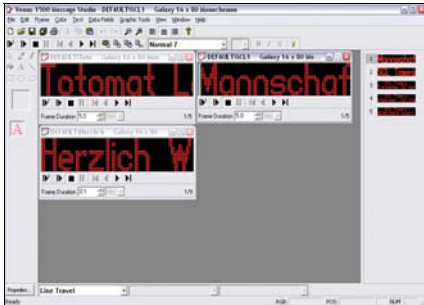

Referenz-Installation

Laufschriften offline erstellen und in sekundenschnelle auf die Anzeigetafel übertragen

Im Ilfis Eisstadion wurde die Message-Center-Software Venus 1500 auf einem Notebook installiert. Die zuständigen MitarbeiterInnen können Texte oder Grafiken offline bearbeiten und so für den nächsten Match gezielt vorbereiten. Die Software ist äusserst einfach in der Be-

ienung: Mit wenigen Mausklicks erlaubt sie individuelles und kreatives Gestalten.

Konfiguration:

Betriebssystem: Windows XP
Software: Venus 1500
Scoreboards: Hockey Scoreboard

Kommunikation: RS485/RS 422 oder Ethernet TCP/IP

Deshalb entschied sich die Ilfis Stadion AG für die Mobatime-Lösung:

- Exzellente Betreuung während der Evaluationsphase
- Erkennen und Umsetzen der Kundenanforderung
- Referenzbesuche in vergleichbarem Umfeld
- Optimales Preis-Leistungs-Verhältnis
- Modulares Konzept
- Erweiterungsmöglichkeiten
- Gesamteindruck der Mobatime Swiss AG

Mobatime Scoreboards liefern Ergebnisse in allen Sportarten

Unsere Anzeigetafeln und Kontrollsysteme sind entwickelt worden, um Resultate in allen Sportarten zu erfassen und darzustellen, zum Beispiel für Basketball, Hockey, Baseball, Fussball, Autorennen, Tennis, Golf oder Volleyball. Die Systeme bieten:

- perfekte Ablesbarkeit
- minimalen Stromverbrauch
- Datenerhalt bei Stromausfall
- Wahlweise ein drahtloses Steuerpult (Funkbedienpult)
- Zeitählung vor- und rückwärts

Ob für Hochschulen, Universitäten, Turnhallen oder Sportplätze, ob leichte, tragbare Modelle oder grosse permanente Tafeln, Daktronics Anzeigetafeln erbringen über-

all eine überdurchschnittliche Leistung. Bei den grössten internationalen Sportanlässen wie den Olympischen Spielen, den Pan-amerikanischen- und den Commonwealth-Spielen vertrauen Organisatoren und Weltklasseathleten auf Daktronics.