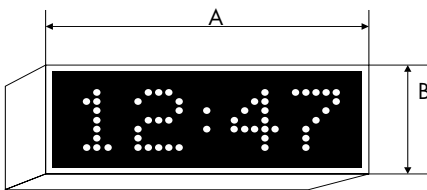

Weitere Modelle auf Anfrage!

Aufbau

Einbau

DIGI D

Allgemeine technische Daten für alle Typen

Betriebsspannung	230 VAC / 50 Hz	✓
Ansteuerung	DCF / MSF MOBALine interne Quarzuhr Minutenimpuls 24-48V	✓ ✓ ✓ ✓
Display Farbe	Grün (entspiegelt), Rot, Blau, Gelb (bei 50 mm Schrifthöhe)	✓
Display Helligkeit	Automatisch oder manuell geregelt (7 Stufen)	✓
Anzeige	Mehrsprachig (fest oder alternierend)	✓
Montageart	Aufbau neigbar (mit 2 Befestigungsbügeln) Einbau mit Einbaudose (80 mm tief) Frontplatteneinbau (max. Dicke 20 mm) Einseitig mit Deckenpendel (20 mm Rohr) Doppelseitig mit Deckenpendel (20 mm Rohr)	S B F SC DS
Gehäuse	Aluminium schwarz oder bronze eloxiert Aluminium RAL Farben Option	✓ ✓
Optionen	Temperatursensor für 24 V Gleichspannung DCF 77-Empfänger für Innenmontage DCF 77-Empfänger für Aussenmontage	406 24DC 484.07 484.03