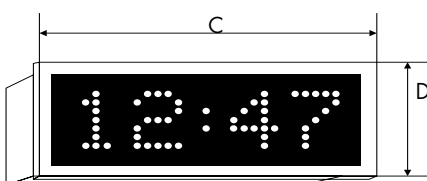

Einbau

DIGI D

Allgemeine technische Daten für alle Typen

Betriebsspannung	230 VAC / 50 Hz	✓
Ansteuerung	DCF / MSF MOBALine interne Quarzuhr Minutenimpuls 24-48V	✓ ✓ ✓ ✓
Display Farbe	Grün (entspiegelt), Rot, Blau, Gelb (bei 50 mm Schrifthöhe)	✓
Display Helligkeit	Automatisch oder manuell geregelt (7 Stufen)	✓
Anzeige	Mehrsprachig (fest oder alternierend)	✓
Montageart	Aufbau neigbar (mit 2 Befestigungsbügeln) Einbau mit Einbaudose (80 mm tief) Frontplatteneinbau (max. Dicke 20 mm) Einseitig mit Deckenpendel (20 mm Rohr) Doppelseitig mit Deckenpendel (20 mm Rohr)	S B F SC DS
Gehäuse	Aluminium schwarz oder bronze eloxiert Aluminium RAL Farben Option	✓ ✓
Optionen	Temperatursensor für 24 V Gleichspannung DCF 77-Empfänger für Innenmontage DCF 77-Empfänger für Aussenmontage	406 24DC 484.07 484.03