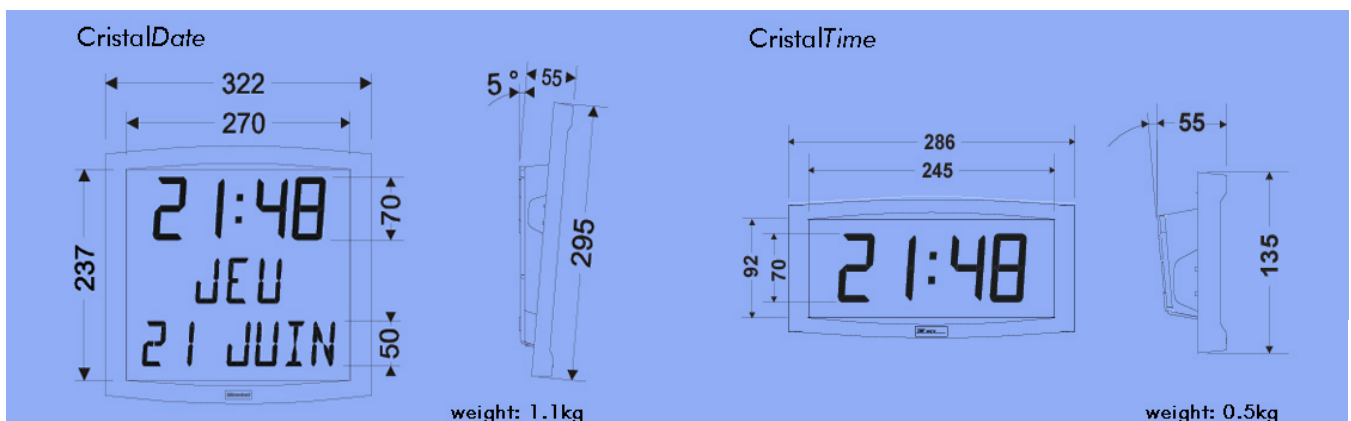

Auf Anfrage

Gesteuert mit Min., 1/2 Min. – Impulsen oder AFNOR

Beide Modelle werden gesteuert und gespeist durch MOBALine (keine zusätzliche Stromversorgung wie Batterie oder Netz notwendig).